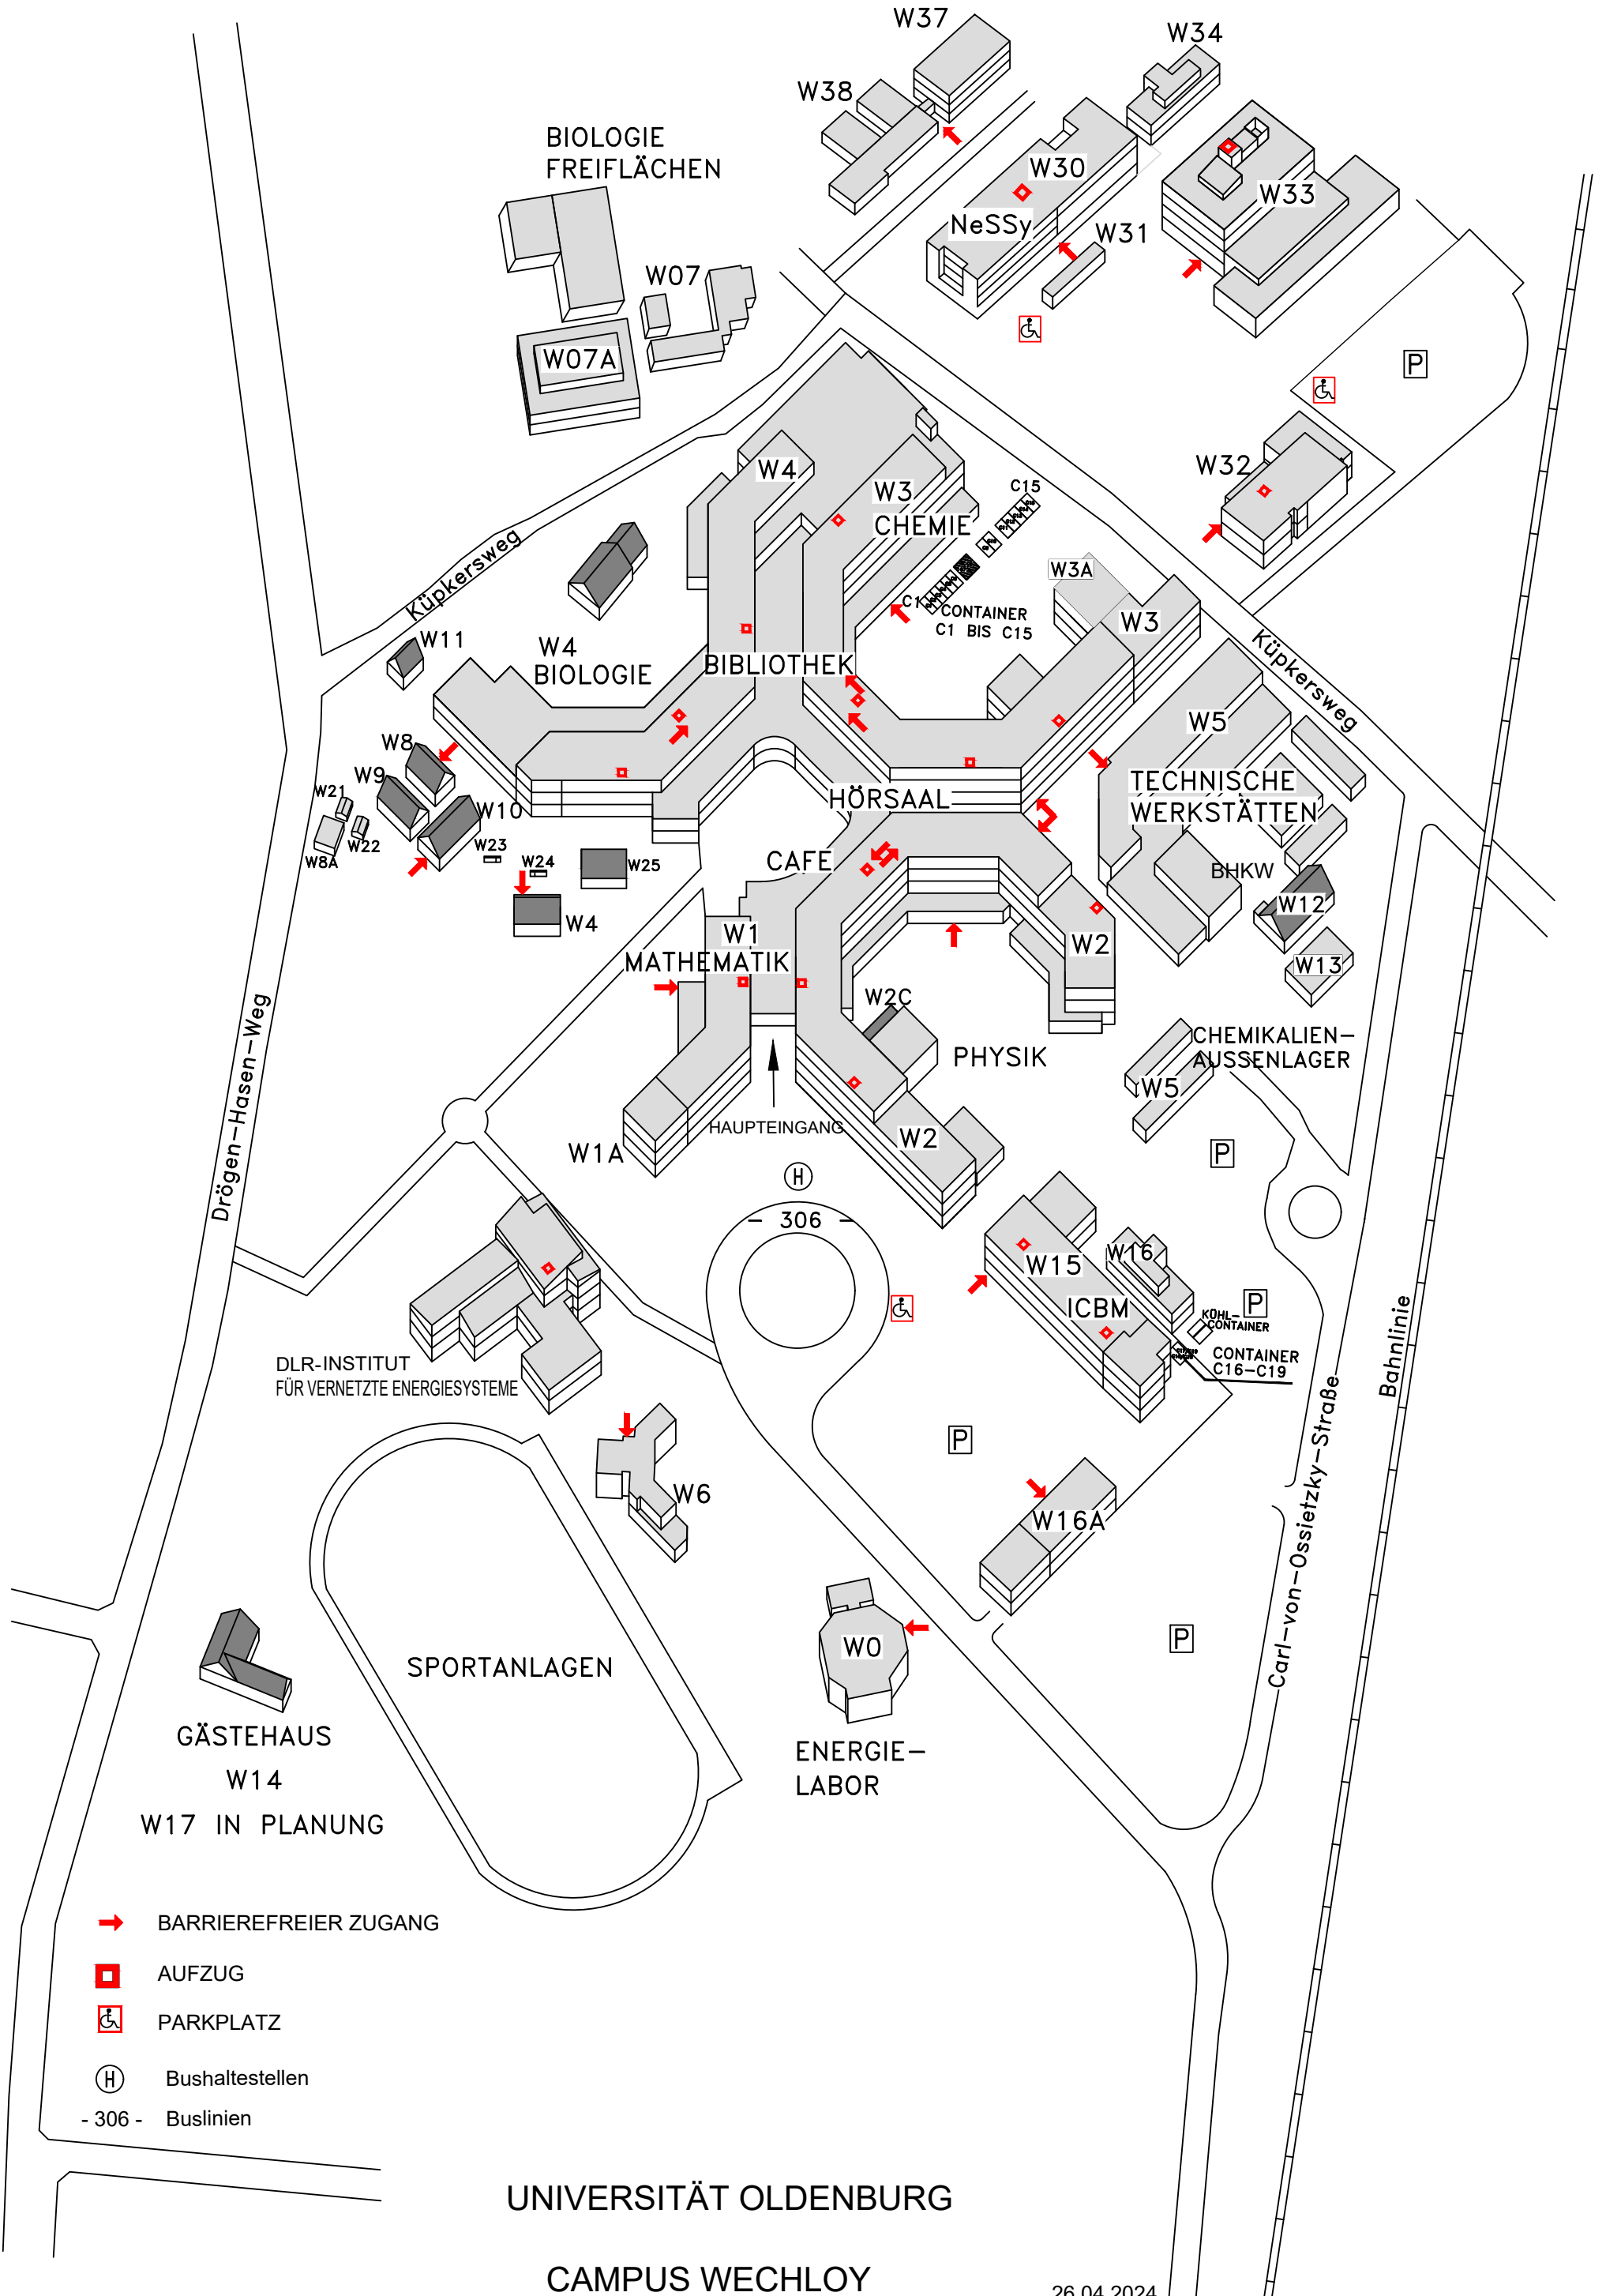

W35
W36, W39, W40 IN PLANUNG

-  BARRIEREFREIER ZUGANG
-  AUFZUG
-  PARKPLATZ
-  Bushaltestellen
- 306 - Buslinien

UNIVERSITÄT OLDENBURG
CAMPUS WECHLOY

26.04.2024